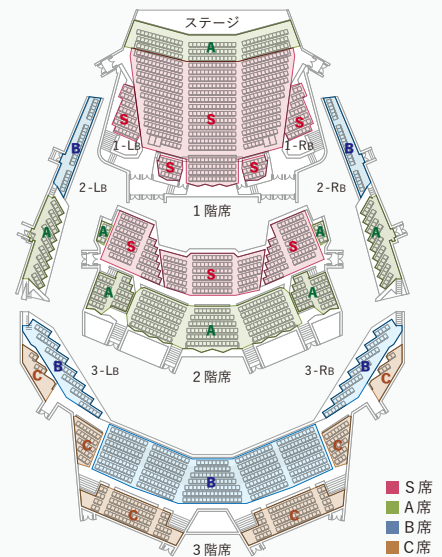

1公演につき同時に10枚以上お申込みの場合、
10%OFFでお求めいただけます。(C席除く)

車いす 割引

車いすでご来場の方のための割引サービスです。指定の車いす
スペースにて、¥2,000でお求めいただけます。(ご同伴の方
1名様まで同料金)ご希望の方はTKWOチケットサービス
(0120-692-556)までお問い合わせください。

特別割引

身体障害者手帳を
お持ちの方

身体障害者手帳をお持ちの方は、1公演¥2,000でお求めいた
だけます。(ご同伴の方1名様まで同料金)ご希望の方はTKWO
チケットサービス(0120-692-556)までお問い合わせください。

1回券

公演ごとにチケットをお求めいただけます。

■お取り扱い:TKWOチケットサービス・各種プレイガイド

席種	S	A	B	C
第130回/第131回 第132回/第133回	¥6,000	¥4,500	¥3,500	¥1,000
第134回	¥7,000	¥5,500	¥4,000	¥1,000

2016
6/23[木]
発売

東京芸術劇場コンサートホール 座席表

2016
5/25[水]
発売

Shion&佼成セット券限定発売のお知らせ