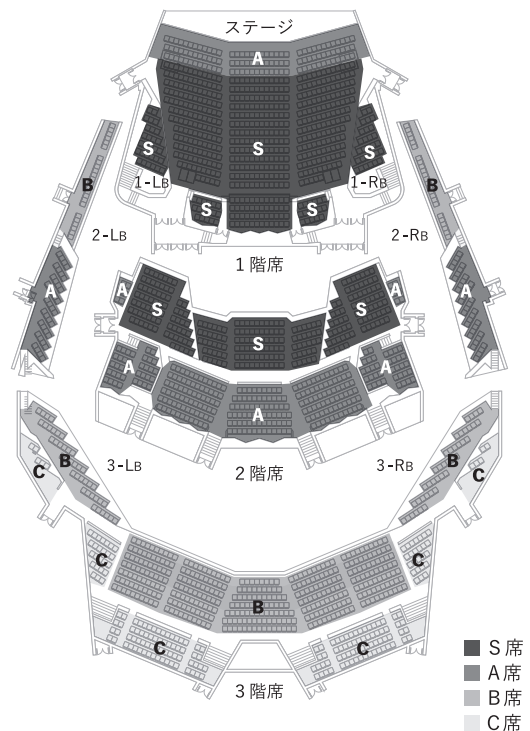

一般発売
2017.6.28(水)
発売

公演ごとにチケットをお求めいただけます。

席種	S	A	B	C
第135回/第136回/ 第138回/第139回	¥6,000	¥4,500	¥3,500	¥1,500
第137回	¥7,000	¥5,500	¥4,000	¥1,500

各種割引のご案内 お取り扱い: TKWOチケットサービス

U25割引 ¥2,000	25歳以下の方のための割引サービスです。東京定期演奏会1公演¥2,000でお求めいただけます。(限定販売)ご予約時にご利用者全員の氏名・生年月日をお伺いいたします。公演当日は年齢を証明できるものをご持参ください。※予定数になり次第販売終了。※座席の位置はお任せいたします。(A席orB席相当)
団体割引	1公演につき同時に10枚以上お申し込みの場合、10%OFFでお求めいただけます。(C席除く)
車いす割引	車いすでご来場の方のための割引サービスです。指定の車いすスペースにて¥2,000でお求めいただけます。(ご同伴の方1名様まで同料金)
特別割引	身体障害者手帳をお持ちの方は、1公演¥2,000でお求めいただけます。(ご同伴の方1名様まで同料金)

東京芸術劇場

座席表

■ S席
■ A席
■ B席
■ C席

<アクセス>JR、東京メトロ、東武東上線、西武池袋駅西口より徒歩2分、池袋駅地下通路の2b出口で直結しています。

※劇場には託児サービスがございます。詳細はTEL0120-415-306(9:00-17:00/土・日・祝を除く)へお問い合わせください。