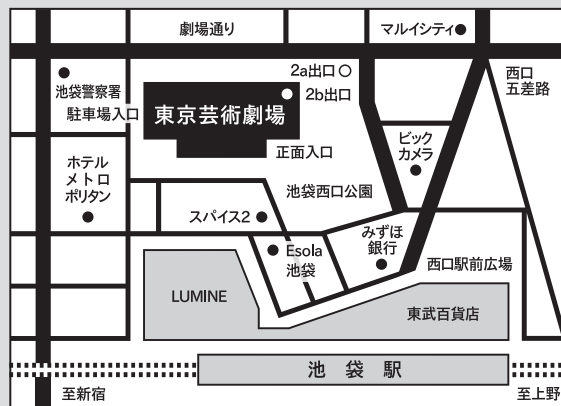

東京芸術劇場シリーズ会員 お取り扱い: TKWOチケットサービス

一般発売
2017.6.12(月)
発売

東京芸術劇場で開催される、東京定期演奏会と吹奏楽大作戦を含む全6公演をまとめてお求めいただけます。

※東京芸術劇場改修工事のため第139回定期は東京オペラシティで開催

席種	大人	子ども (中学生以下)	体感コース
料金	定期会員券+¥2,000	定期会員券+¥1,000	定期会員券+¥3,000

1回券 お取り扱い: TKWOチケットサービス・各種プレイガイド

一般発売
2017.6.28(水)
発売

公演ごとにチケットをお求めいただけます。

席種	S	A	B	C
第135回/第136回/ 第138回/第139回	¥6,000	¥4,500	¥3,500	¥1,500
第137回	¥7,000	¥5,500	¥4,000	¥1,500

各種割引のご案内 お取り扱い: TKWOチケットサービス

U25割引 ¥2,000	25歳以下の方のための割引サービスです。東京定期演奏会1公演¥2,000でお求めいただけます。(限定販売)ご予約時にご利用者全員の氏名・生年月日をお伺いいたします。公演当日は年齢を証明できるものをご持参ください。※予定数になり次第販売終了。※座席の位置はお任せいたします。(A席orB席相当)
団体割引	1公演につき同時に10枚以上お申し込みの場合、10%OFFでお求めいただけます。(C席除く)
車いす割引	車いすでご来場の方のための割引サービスです。指定の車いすスペースにて¥2,000でお求めいただけます。(ご同伴の方1名様まで同料金)
特別割引	身体障害者手帳をお持ちの方は、1公演¥2,000でお求めいただけます。(ご同伴の方1名様まで同料金)

東京芸術劇場

座席表

■ S席
■ A席
■ B席
■ C席

<アクセス>JR、東京メトロ、東武東上線、西武池袋駅西口より徒歩2分、池袋駅地下通路の2b出口で直結しています。

※劇場には託児サービスがございます。詳細はTEL0120-415-306(9:00-17:00/土・日・祝を除く)へお問い合わせください。