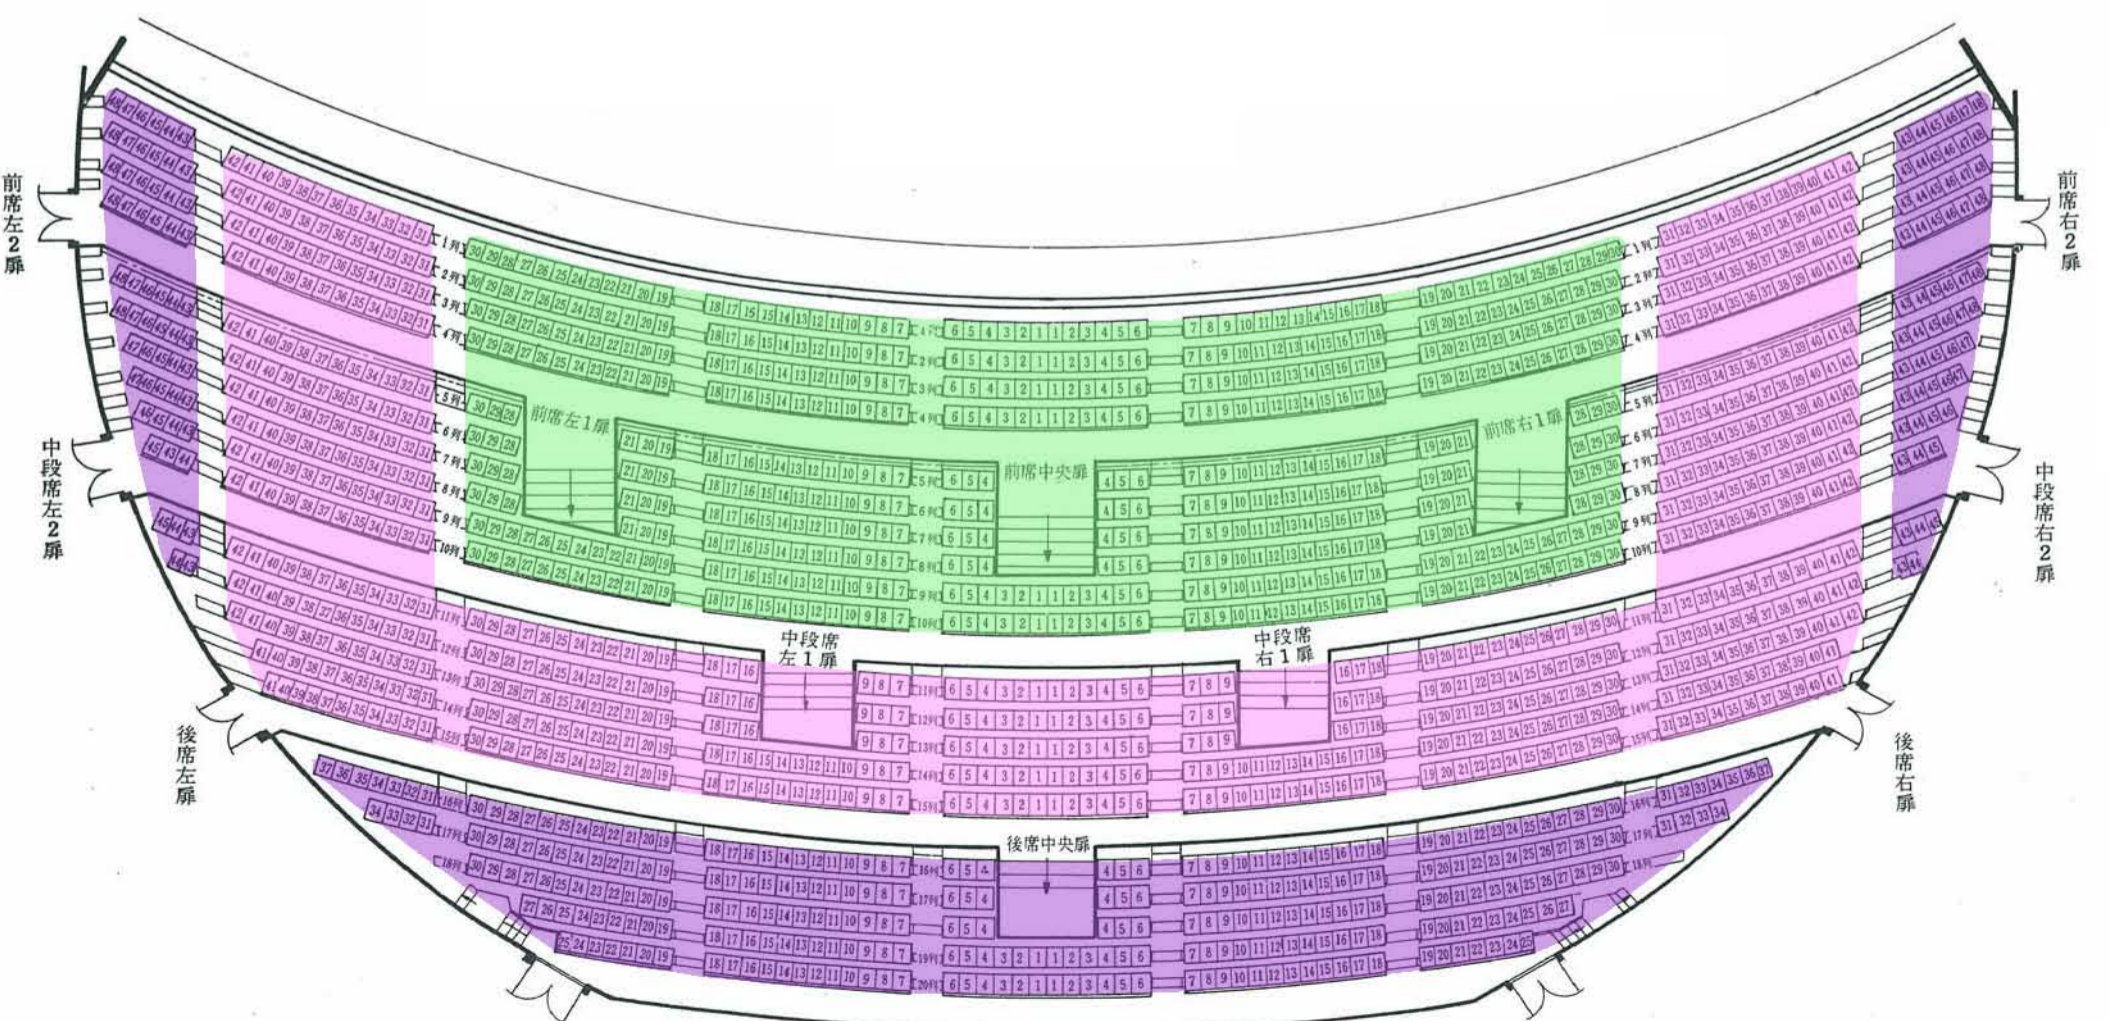

舞台

- 座席塗分色について
- (緑線) S席
 - (ピンク線) A席
 - (紫線) B席

二階席