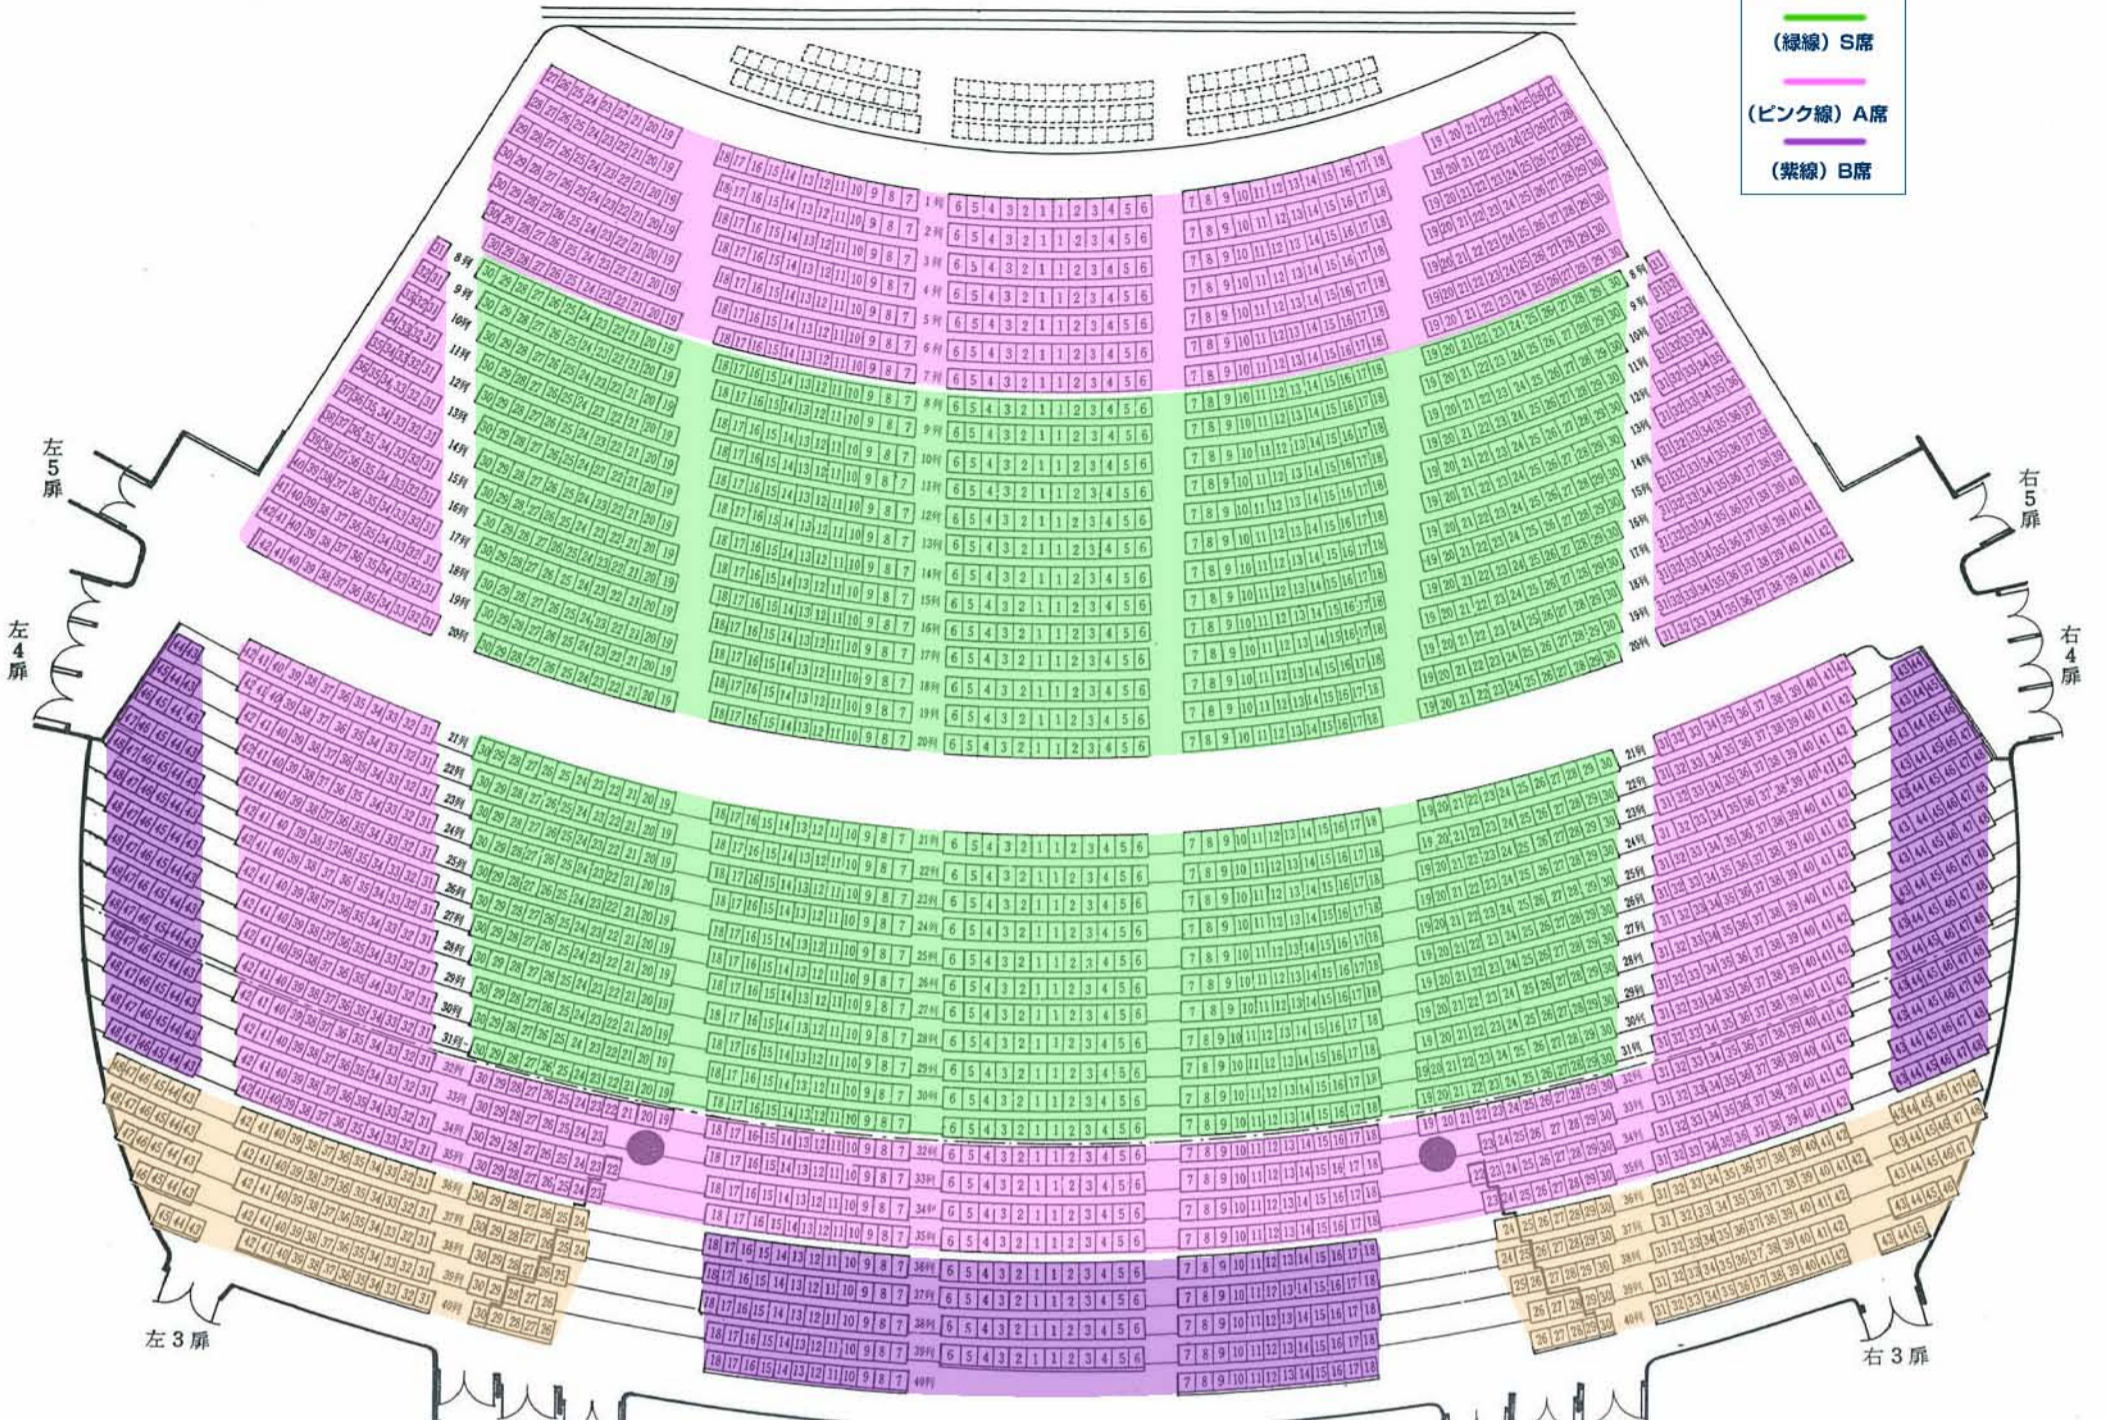

舞台

- 座席塗分色について
- (緑線) S席
 - (ピンク線) A席
 - (紫線) B席

二階席