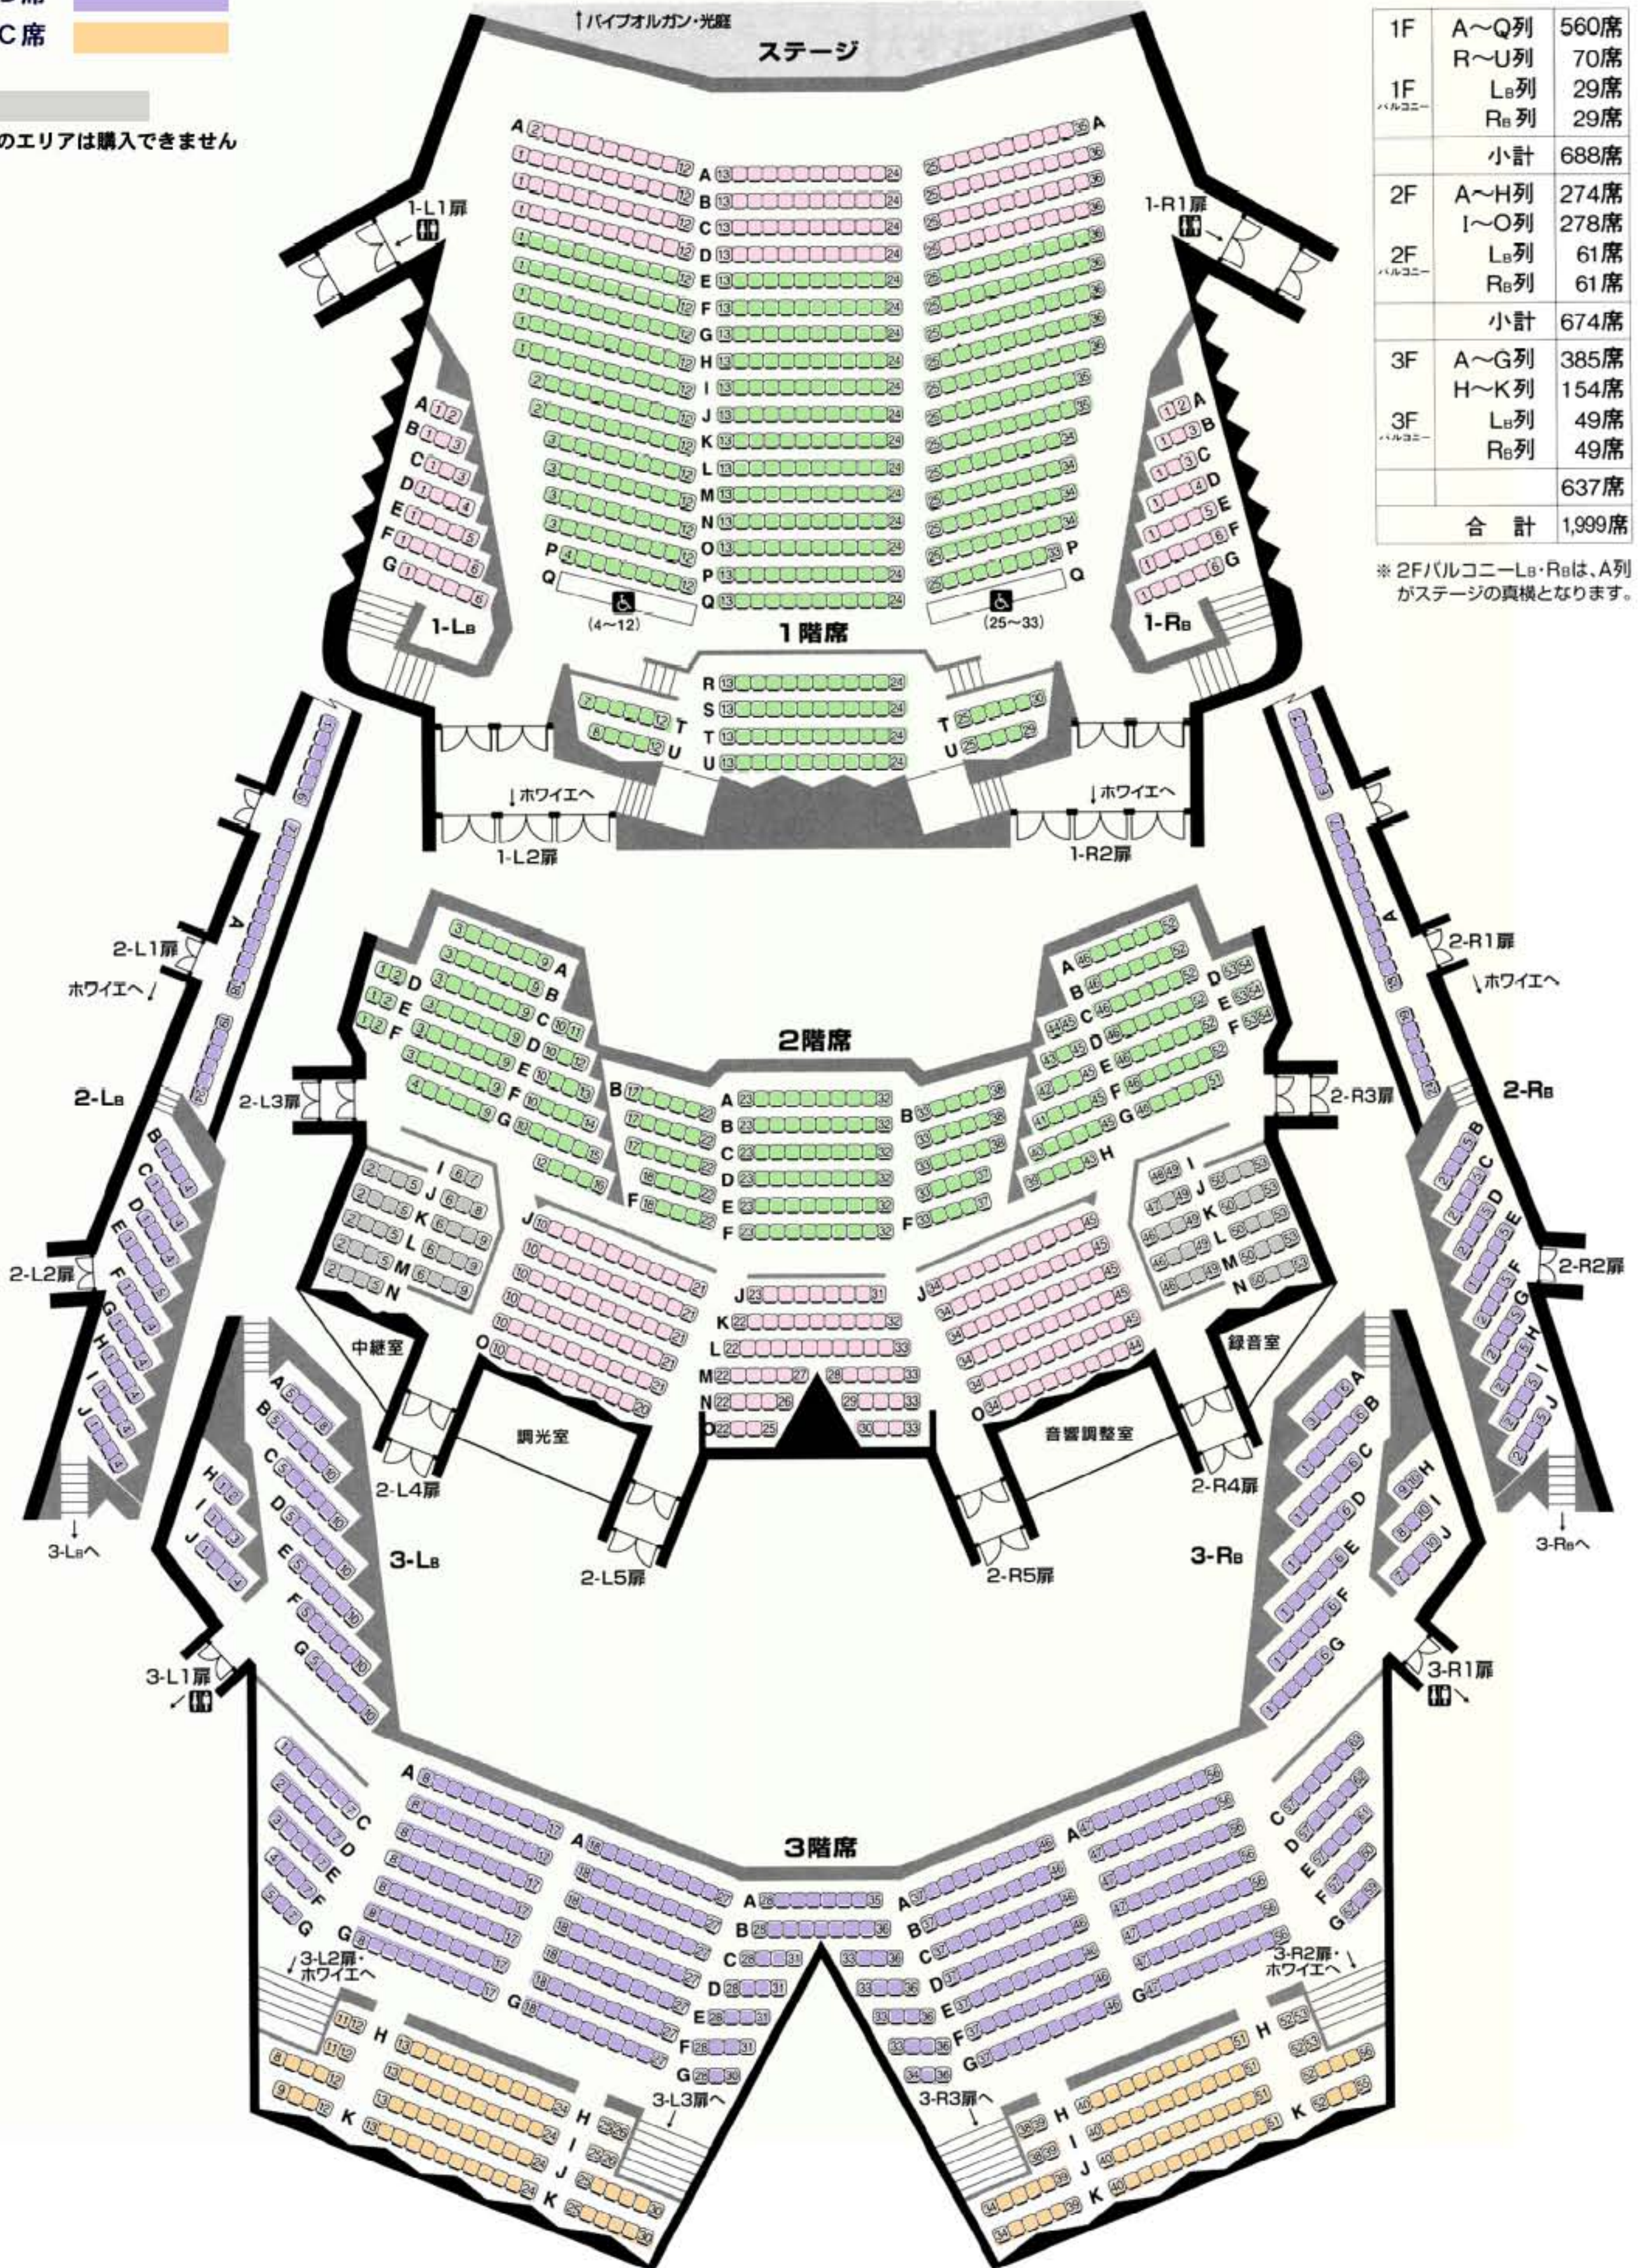

東京芸術劇場大ホール

大ホール 全体

- S席
- A席
- B席
- C席

のエリアは購入できません

1F	A~Q列	560席
	R~U列	70席
1F	L _B 列	29席
バルコニー	R _B 列	29席
	小計	688席
2F	A~H列	274席
	I~O列	278席
2F	L _B 列	61席
バルコニー	R _B 列	61席
	小計	674席
3F	A~G列	385席
	H~K列	154席
3F	L _B 列	49席
バルコニー	R _B 列	49席
	合計	1,999席

* 2FバルコニーL_B・R_Bは、A列がステージの真横となります。