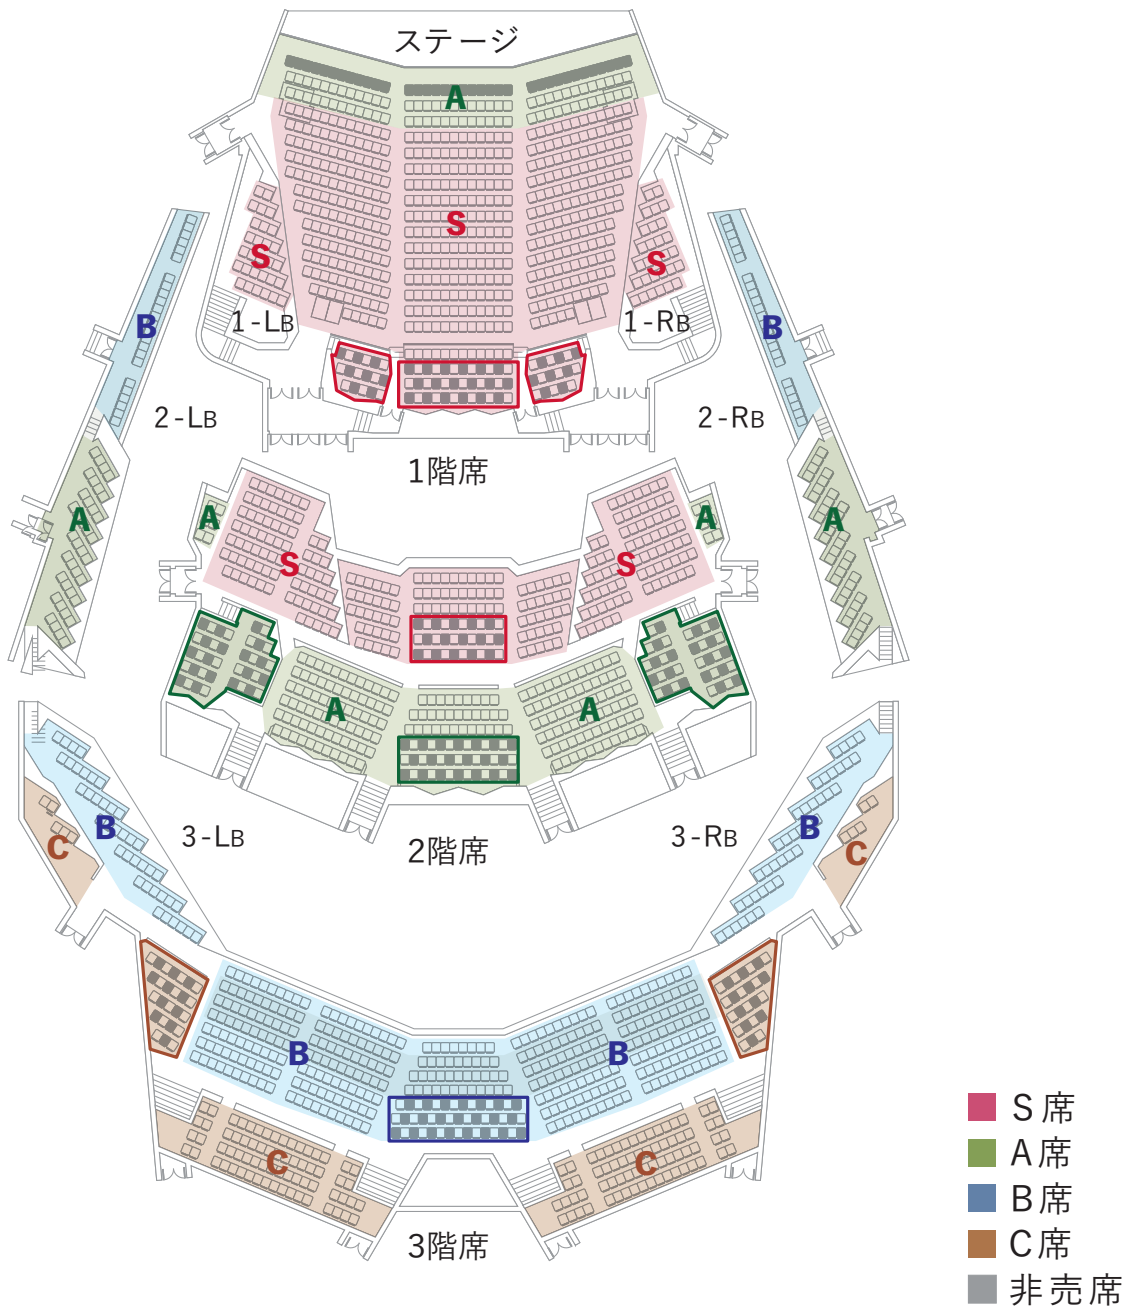

# 東京芸術劇場 コンサートホール

※太枠内は  
[ゆったり席]となります。